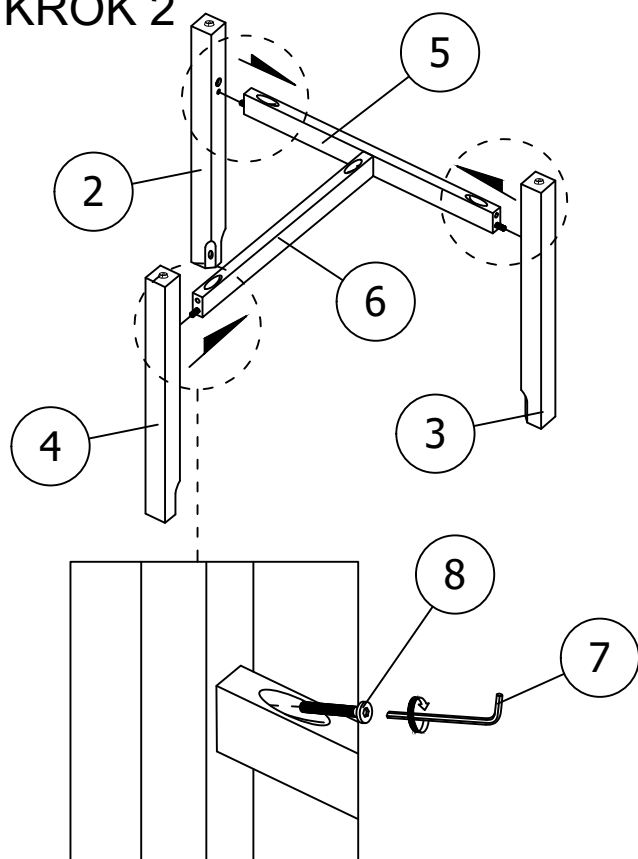

MODEL : CHARLIE-RD60-VER-BLACK (SAFI STOLIK)
 : CHARLIE-RD80-LET-BLACK (SAFI ŁAWA)

LISTA CZĘŚCI	
(1) x 1 	(2) x 1 
(3) x 1 	(4) x 1 
(5) x 1 	(6) x 1 
(7) x 1  M4	(8) x 4  M6 x 60mm L
(9) x 3  M6 x 13mm L	(10) x 3  M6 x 19mm L
(11) x 4  M8 x 30mm L	(12) x 3  M6 x 70mm L

MODEL : CHARLIE-RD60-VER-BLACK (SAFI STOLIK)
: CHARLIE-RD80-LET-BLACK (SAFI ŁAWA)

INSTRUKCJA MONTAŻU

KROK 1

KROK 2

KROK 3

MODEL : CHARLIE-RD60-VER-BLACK (SAFI STOLIK)
: CHARLIE-RD80-LET-BLACK (SAFI ŁAWA) (2/2)