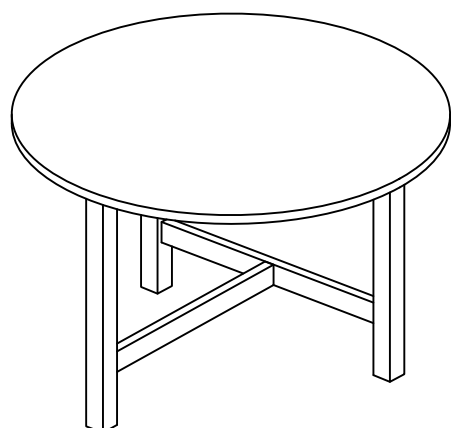

MODEL : CHARLIE-RD60-VER-BLACK (SAFI STOLIK)
 : CHARLIE-RD80-LET-BLACK (SAFI ŁAWA)

LISTA CZĘŚCI	
(1) x 1 	(2) x 1 
(3) x 1 	(4) x 1 
(5) x 1 	(6) x 1 
(7) x 1  M4	(8) x 4  M6 x 60mm L
(9) x 3  M6 x 13mm L	(10) x 3  M6 x 19mm L
(11) x 4  M8 x 30mm L	(12) x 3  M6 x 70mm L

MODEL : CHARLIE-RD60-VER-BLACK (SAFI STOLIK)
: CHARLIE-RD80-LET-BLACK (SAFI ŁAWA)

INSTRUKCJA MONTAŻU

KROK 1

KROK 2

KROK 3

MODEL : CHARLIE-RD60-VER-BLACK (SAFI STOLIK)
: CHARLIE-RD80-LET-BLACK (SAFI ŁAWA) (2/2)