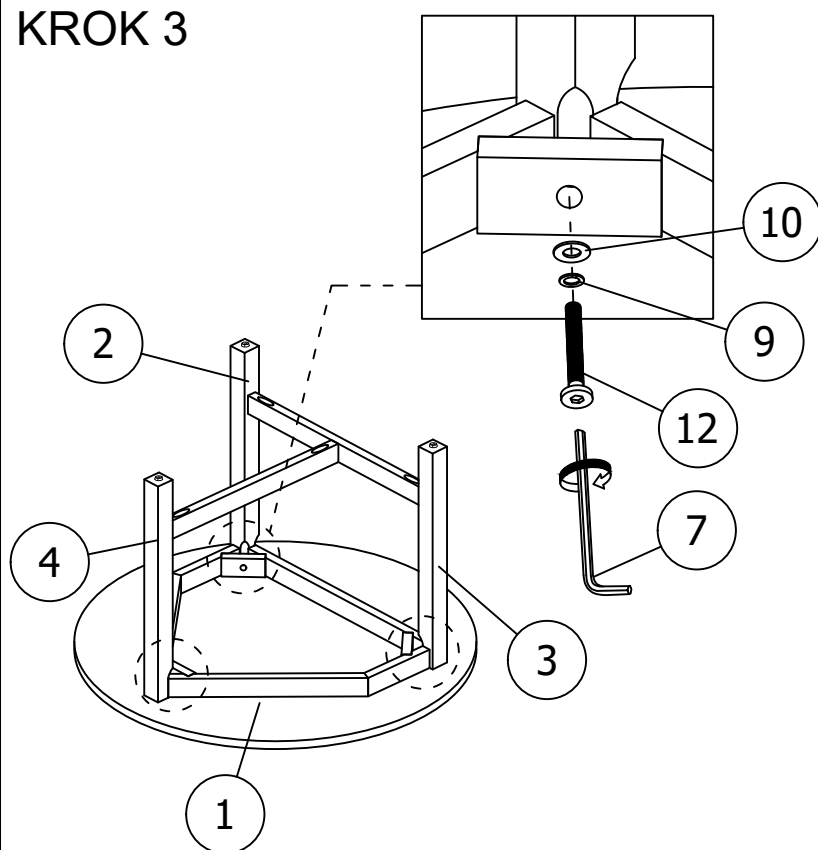

MODEL : CHARLIE-RD60-VER-BLACK (SAFI STOLIK)
 : CHARLIE-RD80-LET-BLACK (SAFI ŁAWA)

LISTA CZĘŚCI	
(1) x 1 	(2) x 1 
(3) x 1 	(4) x 1 
(5) x 1 	(6) x 1 
(7) x 1  M4	(8) x 4  M6 x 60mm L
(9) x 3  M6 x 13mm L	(10) x 3  M6 x 19mm L
(11) x 4  M8 x 30mm L	(12) x 3  M6 x 70mm L

MODEL : CHARLIE-RD60-VER-BLACK (SAFI STOLIK)
: CHARLIE-RD80-LET-BLACK (SAFI ŁAWA)

INSTRUKCJA MONTAŻU

KROK 1

KROK 2

KROK 3

MODEL : CHARLIE-RD60-VER-BLACK (SAFI STOLIK)
: CHARLIE-RD80-LET-BLACK (SAFI ŁAWA) (2/2)