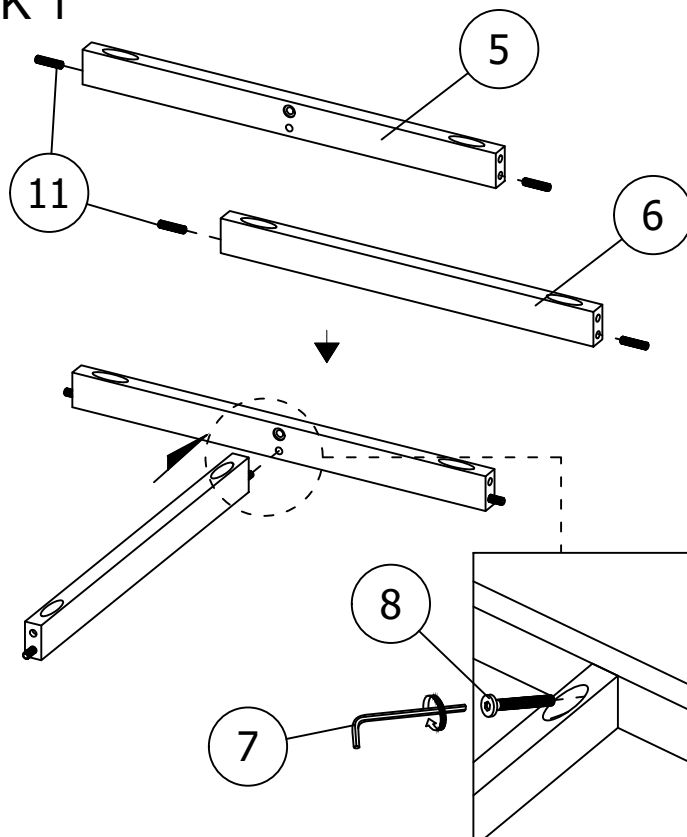

MODEL : CHARLIE-RD60-VER-BLACK (SAFI STOLIK)
 : CHARLIE-RD80-LET-BLACK (SAFI ŁAWA)

LISTA CZĘŚCI	
(1) x 1 	(2) x 1 
(3) x 1 	(4) x 1 
(5) x 1 	(6) x 1 
(7) x 1  M4	(8) x 4  M6 x 60mm L
(9) x 3  M6 x 13mm L	(10) x 3  M6 x 19mm L
(11) x 4  M8 x 30mm L	(12) x 3  M6 x 70mm L

MODEL : CHARLIE-RD60-VER-BLACK (SAFI STOLIK)
: CHARLIE-RD80-LET-BLACK (SAFI ŁAWA)

INSTRUKCJA MONTAŻU

KROK 1

KROK 2

KROK 3

MODEL : CHARLIE-RD60-VER-BLACK (SAFI STOLIK)
: CHARLIE-RD80-LET-BLACK (SAFI ŁAWA) (2/2)